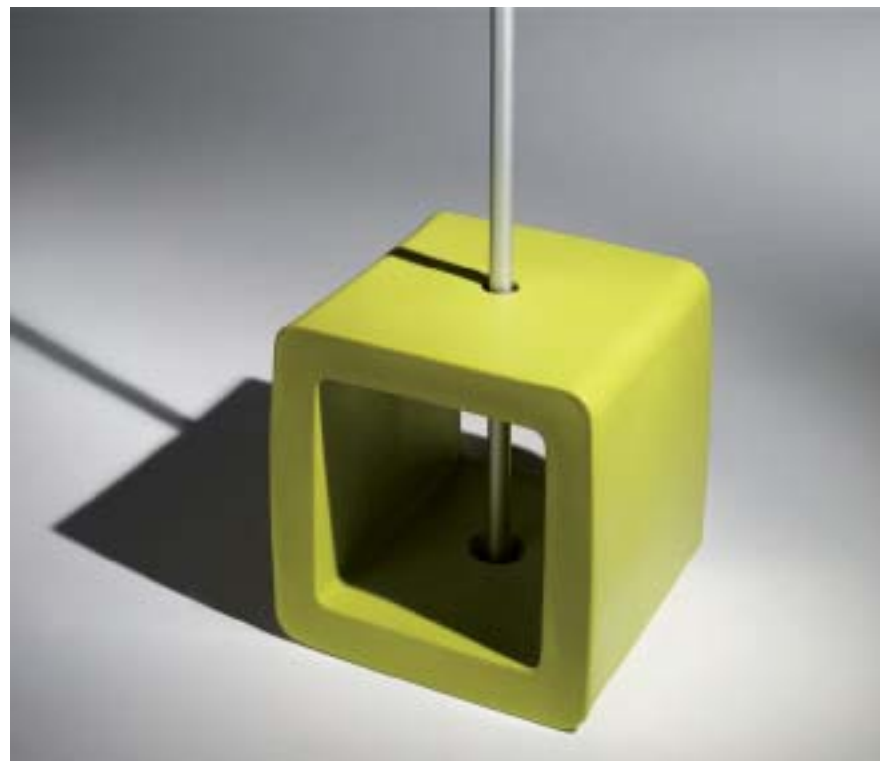

# ASSISES

Cube: 45/45/45

Couleurs: blancs, vert, taupe

remplissage avec de l'eau.

Pied sans eau: 6,5 Kg

Pieds avec eau: 41,5 Kg

Matière: Polystère

Pour parasol avec mât diam 22 à 45 mm

Options: Coussins 31,5 x 37,5 x 4

Couleurs: rouge, orange, noir.

Réf: SY CUBE

**HORS**  
**SOLS**  
Solutions modulables pour  
l'aménagement extérieur

# ASSISES

Les assises KORBU MPK :  
sont proposées en polyesthère

Couleurs : blanc, rouge, jaune, gris clair,  
gris foncé, bleu, et noir.

Dimensions :

MPKH 66 : 66 / 66 / 66 cm

MPK : 66 / 66 / 66 cm

MPK : 118 / 66 / 66 cm