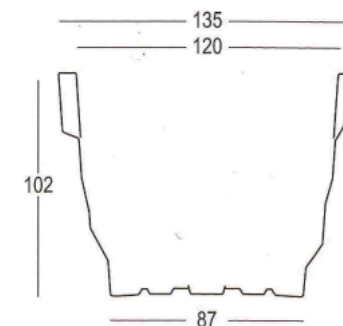

Réf: PP06 CUBALIBRE