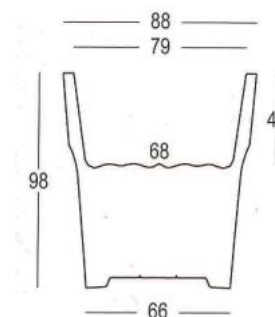

Solutions modulables pour
l'aménagement extérieur