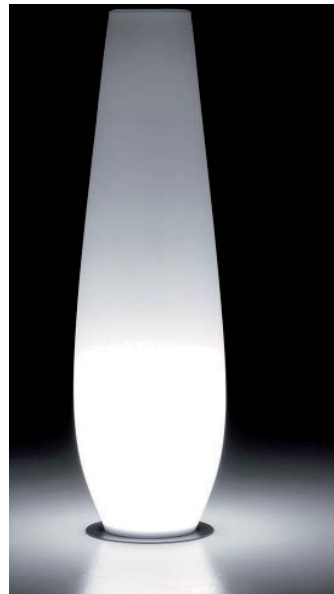

POTS LUMINEUX

Pots adaptés aux aménagements intérieurs
Une seule couleur disponible : blanc

Réf: PP NICOLE 175 cm