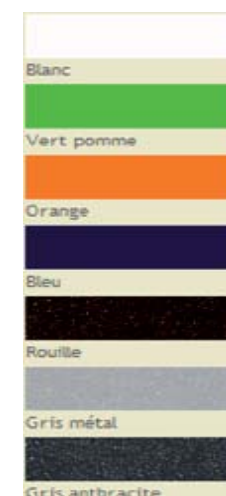

HORS
SOLS
Solutions modulables pour
l'aménagement extérieur