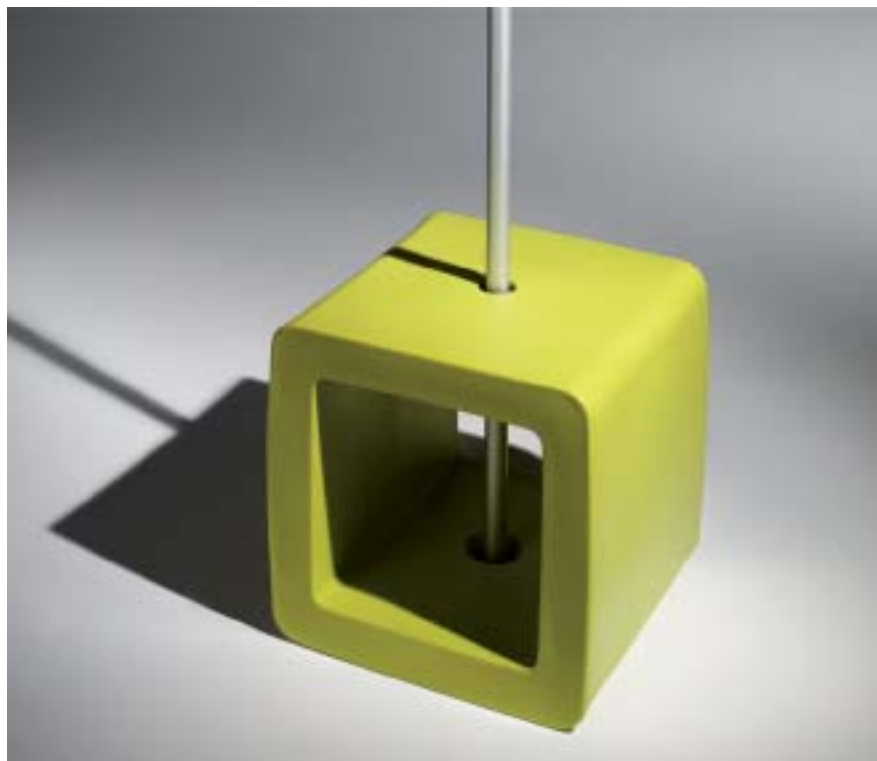

# ACCESSOIRES DE PARASOLS

Pieds diam 48.3 mm pour mât de 30/40 mm

Pieds diam 60.3 mm pour mât 40/50 mm

dimensions: 60/60

matière: acier 6 mm

pieds: 17 kg

couleurs: bleu, jaune, vert, noir;

options: 4 roulettes donc 2 avec freins

# ACCESSOIRES DE PARASOLS

Coupe Ht : 40 cm  
Profondeur: 50 cm  
Longeur: 50 cm

Poids: 14.5 kg  
Matière: polyéthylène / inox

Couleurs: blanc, noir.

Réf: SY COUPE

# ACCESSOIRES DE PARASOLS

Cube: 45/45/45

Couleurs: blancs, vert, taupe

remplissage avec de l'eau.

Pied sans eau: 6,5 Kg

Pieds avec eau: 41,5 Kg

Matière: Polystère

Pour parasol avec mât diam 22 à 45 mm

Options: Coussins 31,5 x 37,5 x 4

Couleurs: rouge, orange, noir.

**HORS**  
**SOLS**  
Solutions modulables pour  
l'aménagement extérieur

Réf: SY CUBE