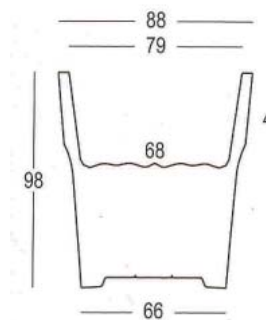

Réf: PP REBELOT LIGHT