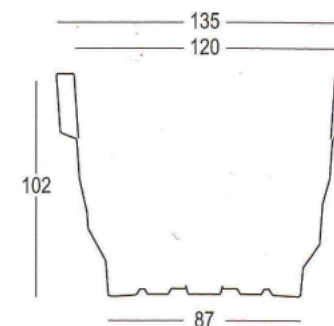

HORS **SOLS**
Solutions modulables pour
l'aménagement extérieur