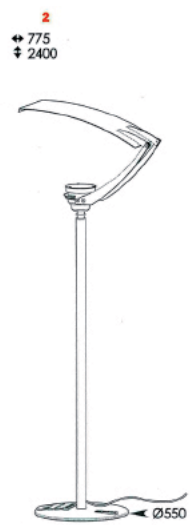

LUMINAIRES

Réf: EQUIX sur trépied

Réf: EQUIX sur socle

Réf: RP EQUIX

Descriptif technique:

- Protection : IP 55
- Hauteur : entre 2.27 et 2.66 m
- Réflecteur: 77 x 38.5 cm
- Diffuseur verre borosilicate trempé clair ou poli
- Ampoule: R7s-500Wmax. 230V fournie
- Matière: Aluminium
- 2 couleurs: gris anthracite ou gris métal