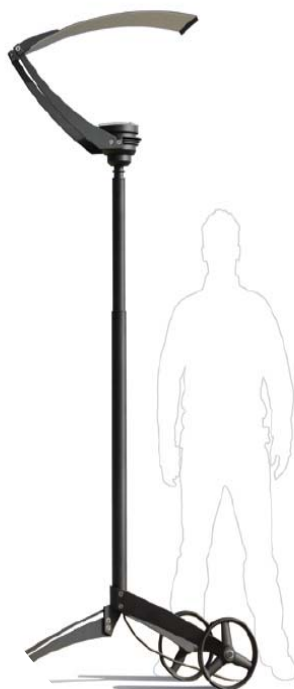

LUMINAIRES

Réf: EQUIX sur trépied

Réf: EQUIX sur socle

Réf: RP EQUIX

Descriptif technique:

- Protection : IP 55
- Hauteur : entre 2.27 et 2.66 m
- Réflecteur: 77 x 38.5 cm
- Diffuseur verre borosilicate trempé clair ou poli
- Ampoule: R7s-500Wmax. 230V fournie
- Matière: Aluminium
- 2 couleurs: gris anthracite ou gris métal