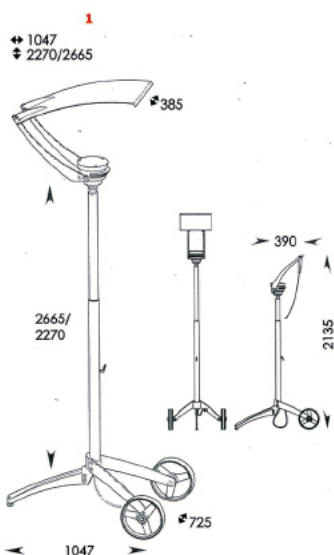

LUMINAIRES

Réf: EQUIX sur trépied

Réf: EQUIX sur socle

Réf: RP EQUIX

Descriptif technique:

- Protection : IP 55
- Hauteur : entre 2.27 et 2.66 m
- Réflecteur: 77 x 38.5 cm
- Diffuseur verre borosilicate trempé clair ou poli
- Ampoule: R7s-500Wmax. 230V fournie
- Matière: Aluminium
- 2 couleurs: gris anthracite ou gris métal